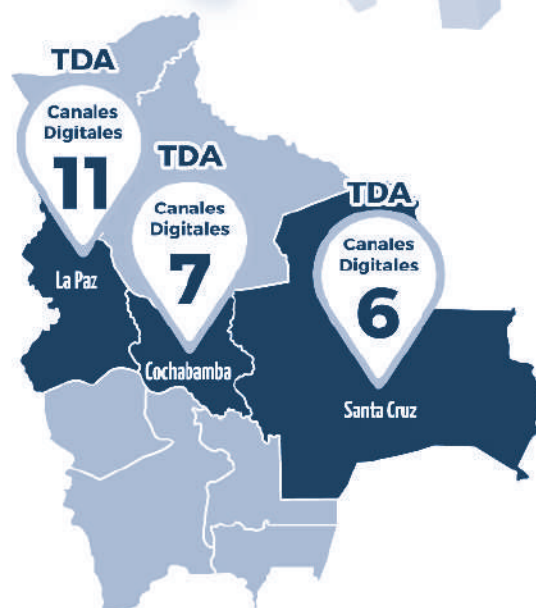

BOLIVIA EN LA ERA DE LA “TELEVISIÓN DIGITAL”

La **Televisión Digital Abierta (TDA)** es el **mayor avance tecnológico en el campo de la televisión gratuita**, permite visualizar contenidos de alta calidad en audio y video.

Actualmente **24 canales emiten en formato digital en alta definición (HD)** en las ciudades de La Paz, Cochabamba y Santa Cruz y sus municipios vecinos.

Continuamos avanzando con la implementación del servicio de Televisión Digital. **Desde agosto de 2021 se autorizó el encendido digital en las restantes capitales de departamento.**

INCLUSIÓN CON CALIDAD
att.gob.bo